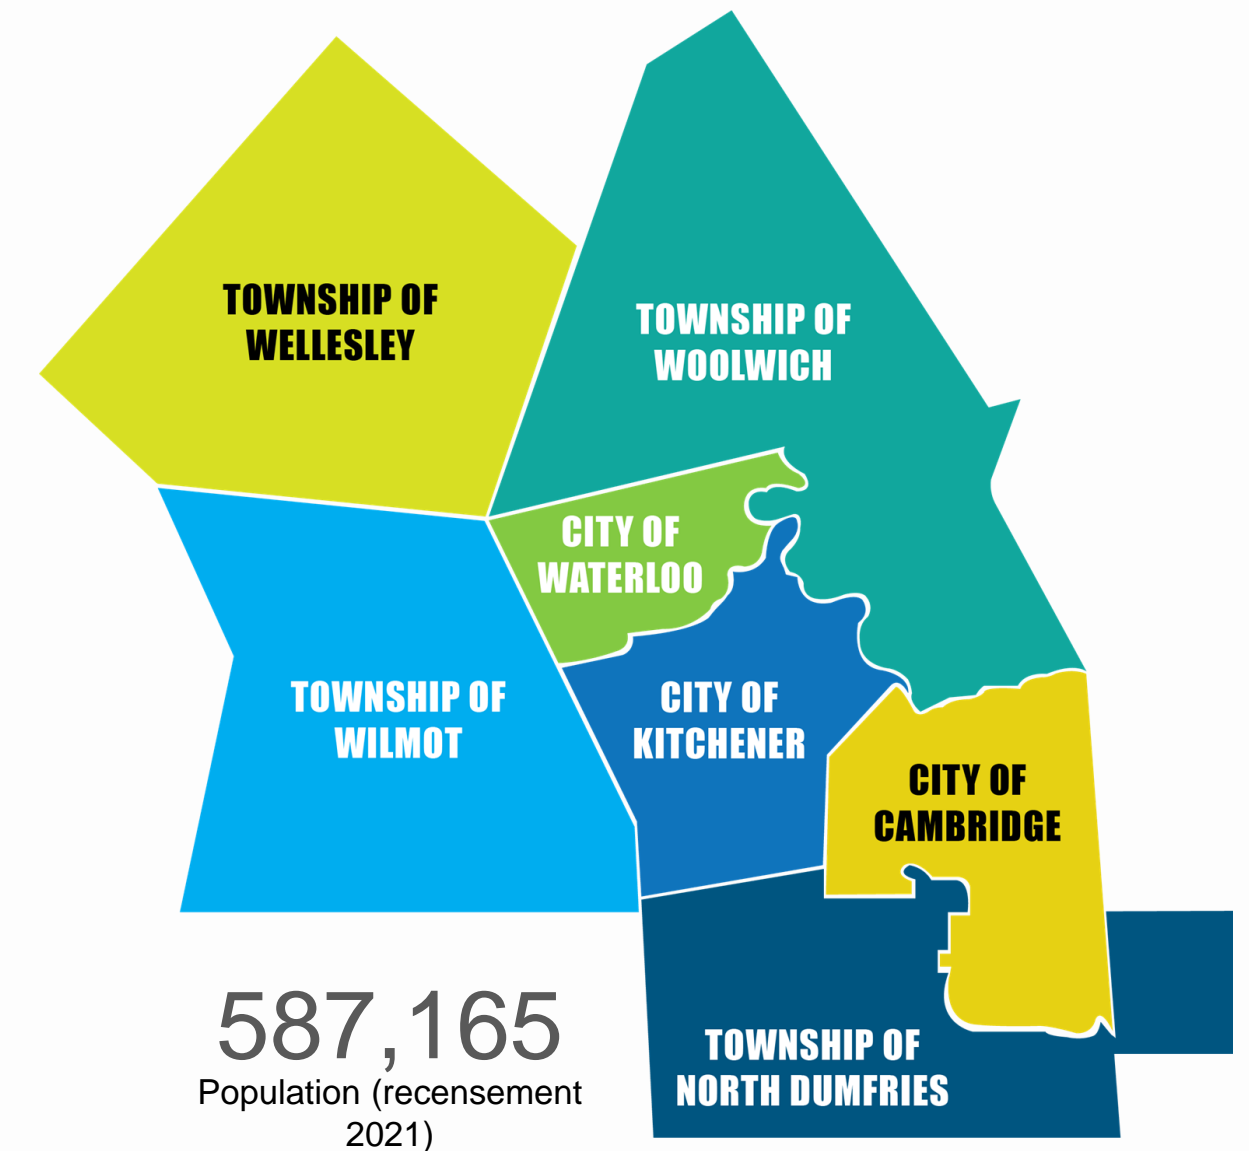

Partenariat pour l'immigration dans la région de Waterloo

Nos débuts : Né d'un réseau d'entreprises visant à améliorer la situation de l'emploi des immigrants dans notre région.

Notre mission : Nous travaillons ensemble pour créer les conditions nécessaires à la réussite des immigrants et contribuer à la construction d'une communauté accueillante et dynamique.

Notre communauté : Communauté régionale urbaine et rurale de taille moyenne, dotée d'un gouvernement local à deux niveaux, de 8 municipalités, de nombreux partenaires de développement économique, dont la croissance de la population et de l'immigration est l'une des plus rapides au niveau national.

Notre plus grand défi est d'établir une collaboration avec les partenaires économiques : Développer une vision, un objectif et une compréhension communs entre les partenaires économiques et les autres partenaires.