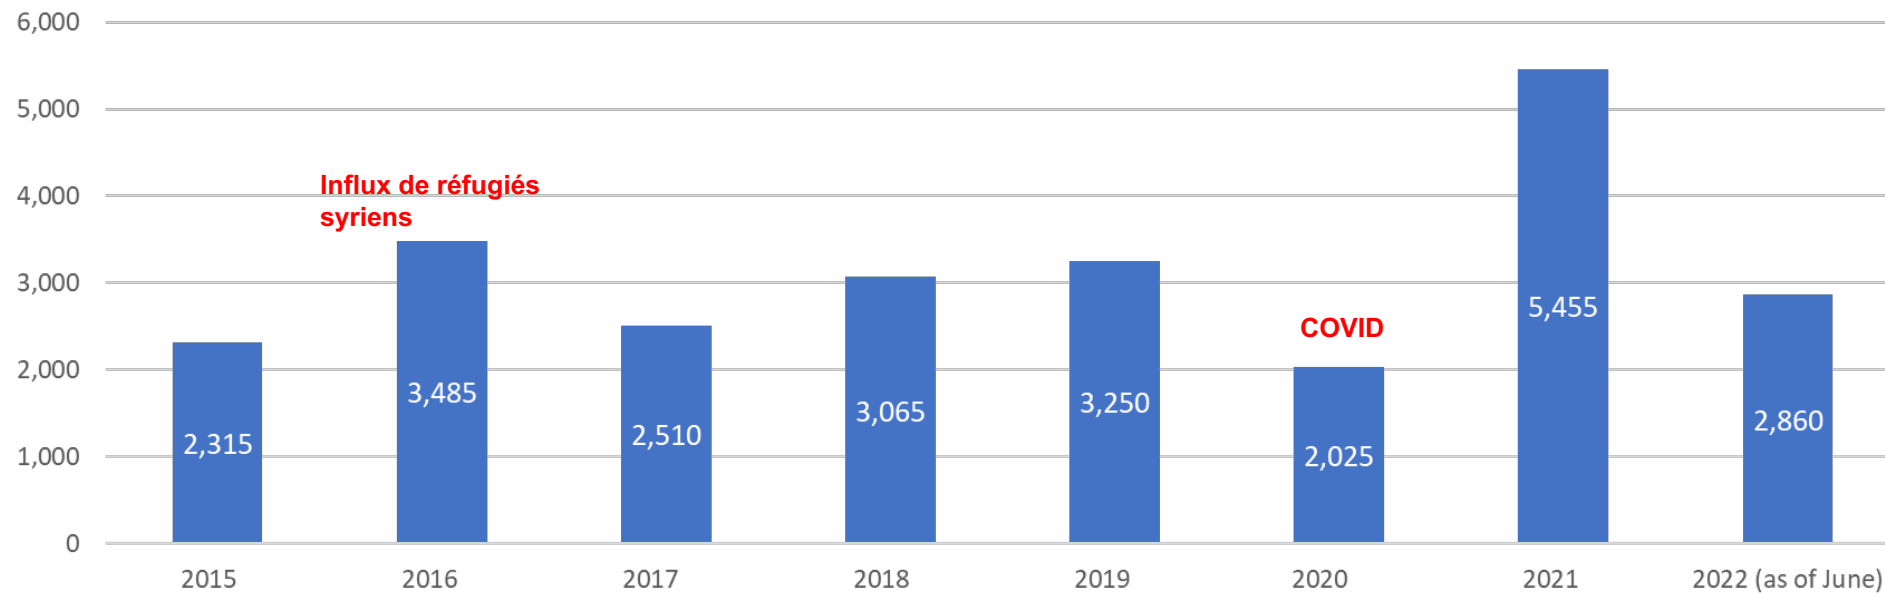

Mohammad Araf, responsable du programme PLIH

Introduction au PLIH

- Formé en 2009, hébergé par la division du développement économique de la ville de Hamilton.
- Comprend 33 membres représentant divers secteurs/communautés.
- Composition diversifiée
- Les priorités sont la stabilité économique, l'inclusion sociale et l'engagement communautaire.

Immigration à Hamilton

Number of permanent resident admissions in Hamilton (2015-2022)

L'immigration est en hausse à Hamilton, l'année 2021 ayant vu un nombre record d'admissions d'immigrants.

Catégories d'immigrants à Hamilton