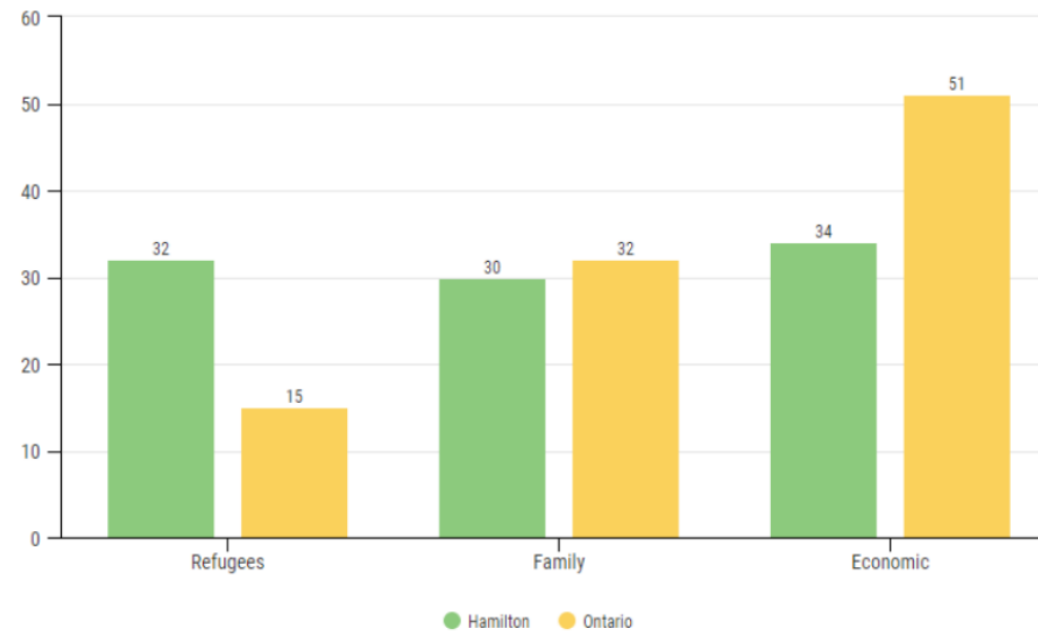

Immigration à Hamilton

Number of permanent resident admissions in Hamilton (2015-2022)

L'immigration est en hausse à Hamilton, l'année 2021 ayant vu un nombre record d'admissions d'immigrants.

Catégories d'immigrants à Hamilton

Recent Immigrants in Hamilton (%)

En 2016, Hamilton comptait une plus grande part de nouveaux arrivants dans la catégorie des réfugiés que la moyenne de l'Ontario.

Arrivées récentes de réfugiés

Ukraine

- L'autorisation de voyage d'urgence Canada-Ukraine (AVUCU) a été lancée en mars 2022 pour accueillir un nombre illimité d'Ukrainiens.
- Nombre d'Ukrainiens arrivés à Hamilton : environ 2 000