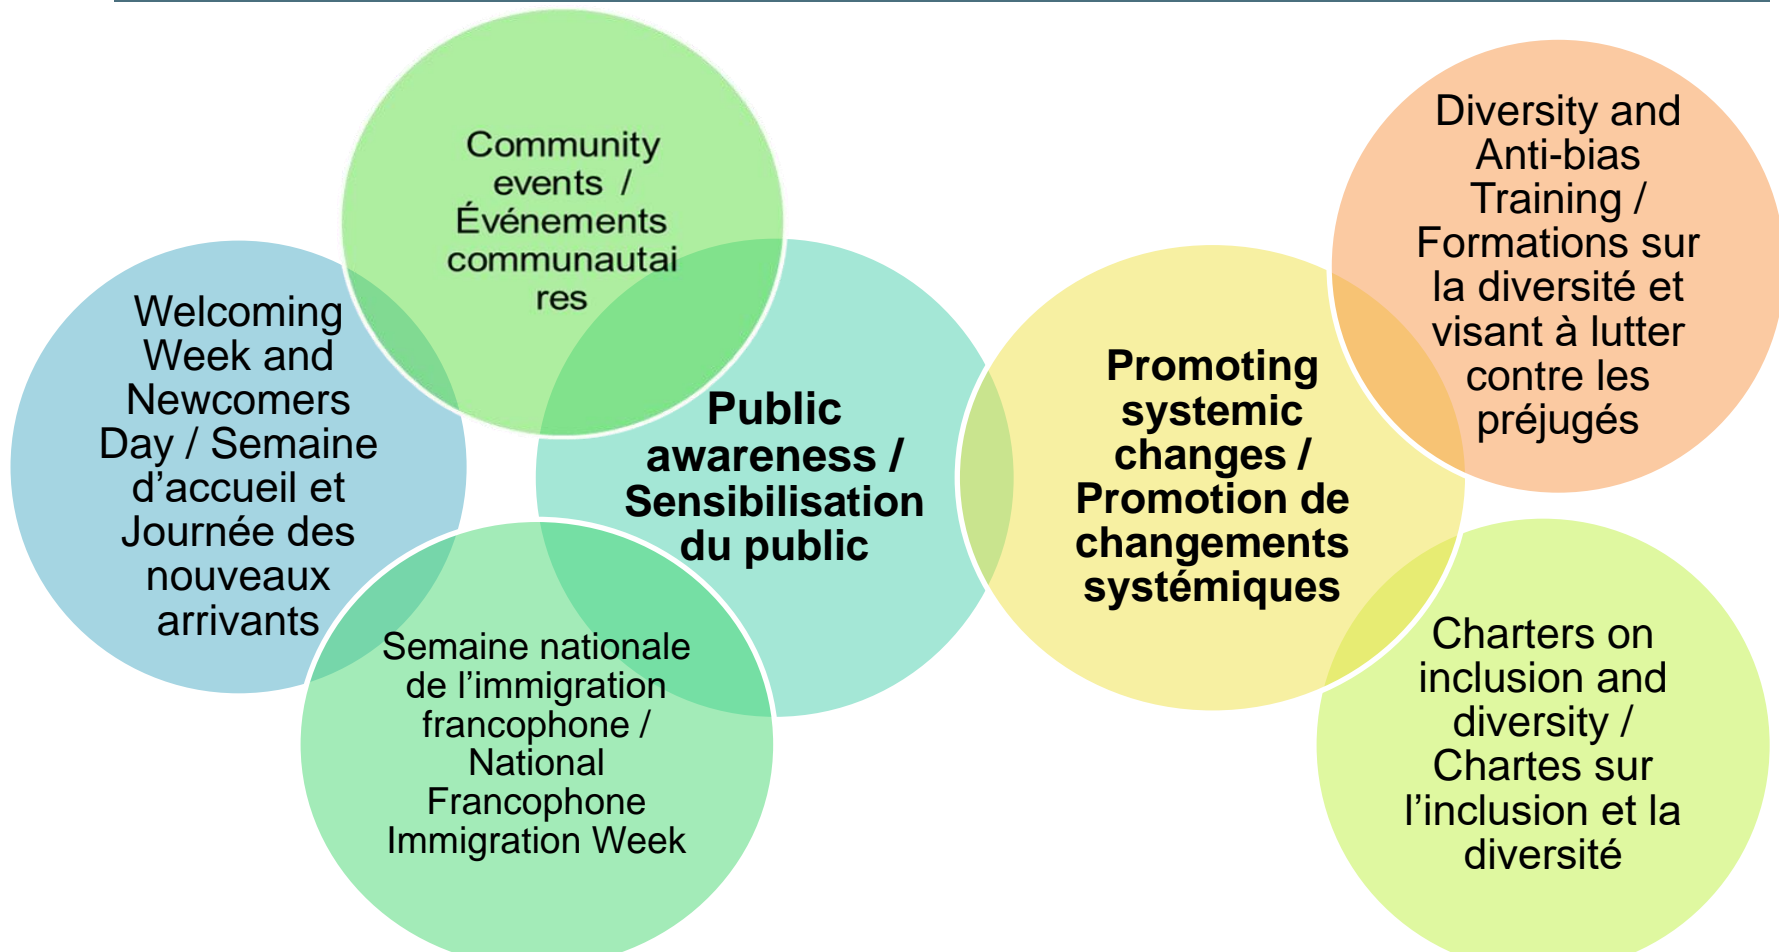

For LIPs / Pour les PLI:

New requirements and options to grow the network /
Nouvelles exigences et options pour accroître le réseau :

- Developed eligibility criteria for creating new LIPs /
Élaboration de critères d'éligibilité pour la création de nouveaux PLI
- Zonal Immigration Partnerships and Feasibility Studies /
Partenariats zonaux en matière d'immigration et études de faisabilité

New eligible activities / Nouvelles activités éligibles:

- **Anti-racism and celebrating diversity /
Anti-racisme et célébrer la diversité**
- Newcomer retention / Rétention du nouvel arrivant

For RIFs / Pour les RIF:

Modernisation du modèle logique des RIF / Modernization of the RIF
logic model

Activités des RIF et LIP pour promouvoir la diversité et lutter contre le racisme / LIPs and RIFs activities to promote diversity and combat racism